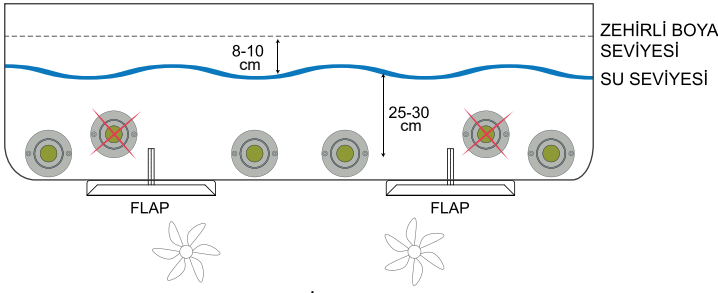

BROŞÜRÜ OKUMADAN MONTAJ YAPMAYINIZ! ÜRÜNÜ YÜKSEK BASINÇLI SU İLE YIKAMAYINIZ!

DİKKAT EDİLMESİ GEREKEN MONTAJ ŞEMASI

ŞEKİL 1.