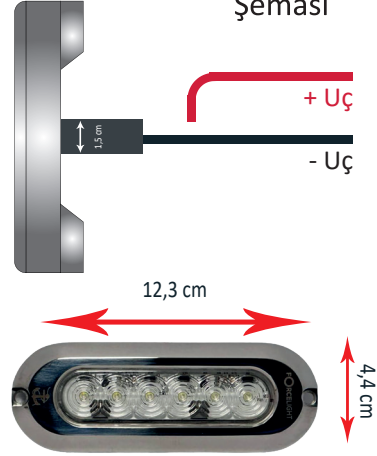

MERDİVEN LAMBASI KÜÇÜK - 12 W

RGB UZAKTAN KUMANDA ÜNİTESİ

ÇALIŞMA VOLTAJI 12 V

ÇALIŞMA VOLTAJI 12 V - 24 V

Bağlantı Şeması

Bağlantı Şeması

BROŞÜRÜ OKUMADAN MONTAJ YAPMAYINIZ! ÜRÜNÜ YÜKSEK BASINÇLI SU İLE YIKAMAYINIZ!

DİKKAT EDİLMESİ GEREKEN MONTAJ ŞEMASI

ŞEKİL 1.

ŞEKİL 2.

FLAPLI TEKNELERDE DİKKAT EDİLMESİ GEREKEN HUSUSLAR

* LAMBALAR ŞEKİL 1. DEKİ GİBİ MONTE EDİLMELİDİR.

DİKKAT EDİLMESİ GEREKEN ÖNEMLİ DETAYLAR:

- * AŞIRI ISINMASINI ENGELLEMEK İÇİN LAMBA SADECE SU ALTINDA ÇALIŞTIRILMALIDIR.
- * SU DIŞINDA KULLANIMI LED 'İN ÖMRÜNÜ AZALTACAK VE HASARA SEBEP OLACAKTIR.
- * LAMBALARDA AŞIRI SICAK KORUMASI MEVCUTTUR.