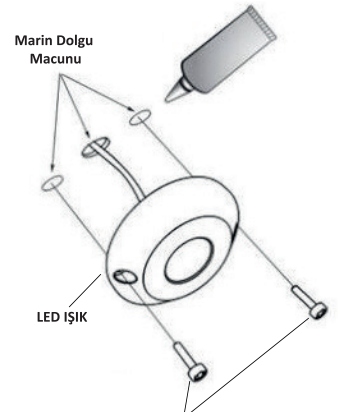

- * TEKNENİN AYNASINDA İSTENİLEN MONTAJ NOKTASI BELİRLEYİN.
- * EN İYİ AYDINLATMA İÇİN SU SEVİYESİNİN 25-30 SANTİMETRE ALTINDAKİ MONTAJ DERİNLİĞİ UYGUNDUR.
- * DELİĞİ DELMEDEN ÖNCE MONTAJ BÖLGESİNDE HERHANGİ BİR ENG EL OLMADIĞINDAN EMİN OLUN.
- * İSTENİLEN MONTAJ ÇAPININ MERKEZİNİ İŞARETLEYİN.

TEKNEDEKİ TOPRAKLAMA VE TUTYA SİSTEMİNİN SAĞLIKLI ÇALIŞMASI GEREKİR.

* ÜRÜN TEST EDİLİRKEN DİREKT OLARAK İŞİĞA BAKMAYINIZ !

* ÜRÜN MONTAJININ PROFESYONEL ELEKTRİKÇİLER TARAFINDAN YAPILMASI ÖNEMLİ TAVSİYE EDİLİR.

NORMAL TEKNELERDE DİKKAT EDİLMESİ GEREKEN HUSUSLAR

* LAMBALAR ŞEKİL 2. DEKİ GİBİ MONTE EDİLMELİDİR.

Tahliye Tıpa Lambası

Paslanmaz Çelik Yıldız Başlı Montaj Vidaları