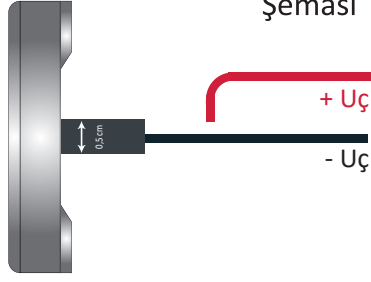

MERDİVEN LAMBASI KÜÇÜK - 12 W

RGB UZAKTAN KUMANDA ÜNİTESİ

ÇALIŞMA VOLTAJI 12 V

ÇALIŞMA VOLTAJI 12 V - 24 V

Bağlantı Şeması

Bağlantı Şeması

BROŞÜRÜ OKUMADAN MONTAJ YAPMAYINIZ! ÜRÜNÜ YÜKSEK BASINÇLI SU İLE YIKAMAYINIZ!

DİKKAT EDİLMESİ GEREKEN MONTAJ ŞEMASI

ŞEKİL 1.

ŞEKİL 2.

FLAPLI TEKNELERDE DİKKAT EDİLMESİ GEREKEN HUSUSLAR

* LAMBALAR ŞEKİL 1. DEKİ GİBİ MONTE EDİLMELİDİR.

DİKKAT EDİLMESİ GEREKEN ÖNEMLİ DETAYLAR:

- * AŞIRI ISINMASINI ENGELLEMEK İÇİN LAMBA SADECE SU ALTINDA ÇALIŞTIRILMALIDIR.
- * SU DIŞINDA KULLANIMI LED 'İN ÖMRÜNÜ AZALTACAK VE HASARA SEBEP OLACAKTIR.
- * LAMBALARDA AŞIRI SICAK KORUMASI MEVCUTTUR.