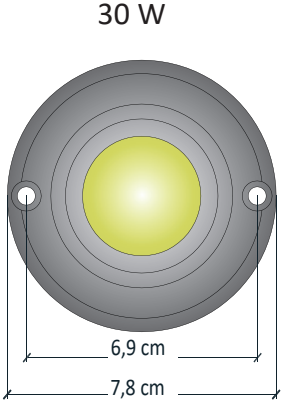

Bağlantı Şeması

Bağlantı Şeması

BROŞÜRÜ OKUMADAN MONTAJ YAPMAYINIZ! ÜRÜNÜ YÜKSEK BASINÇLI SU İLE YIKAMAYINIZ!

DİKKAT EDİLMESİ GEREKEN MONTAJ ŞEMASI

FLAPLI TEKNELERDE DİKKAT EDİLMESİ GEREKEN HUSUSLAR

* LAMBALAR ŞEKİL 1. DEKİ GİBİ MONTE EDİLMELİDİR.

DİKKAT EDİLMESİ GEREKEN ÖNEMLİ DETAYLAR:

- AŞIRI ISINMASINI ENGELLEMEK İÇİN LAMBA SADECE SU ALTINDA ÇALIŞTIRILMALIDIR.
- SU DIŞINDA KULLANIMI LED 'İN ÖMRÜNÜ AZALTACAK VE HASARA SEBEP OLACAKTIR.
- LAMBALARDA AŞIRI SICAK KORUMASI MEVCUTTUR.

MAKSİMUM SICAKLIĞA ULAŞILDIĞINDA (158 °F / 70 °C) LAMBALAR OTOMATİK OLARAK GÜÇ AZALTACAK VE SOĞUMAYA GEÇECEKTİR.

TEST ETMEK İÇİN LAMBALARI 2 DAKİKADAN DAHA UZUN SÜRE BOYUNCA SU DIŞINDA ÇALIŞTIRMAYIN.

KURULUM TALİMATI:

- TEKNENİN AYNASINDA İSTENİLEN MONTAJ NOKTASI BELİRLEYİN.
- EN İYİ AYDINLATMA İÇİN SU SEVİYESİNİN 25-30 SANTİMETRE ALTINDAKİ MONTAJ DERİNLİĞİ UYGUNDUR.
- DELİĞİ DELMEDEN ÖNCE MONTAJ BÖLGESİNDE HERHANGİ BİR ENG EL OLMADIĞINDAN EMİN OLUN.
- İSTENİLEN MONTAJ ÇAPININ MERKEZİNİ İŞARETLEYİN.

SİSTEMİ SİGORTADAN GEÇİRİP KABLO BAĞLANTILARINDA EK PUFU KULLANINIZ.

DİKKAT:

* LAMBANIN KOROZYONDAN KORUNMASI İÇİN 'METAL PRIMER' ve 'VELOX PLUS' METAL ZEHİRLİSİ KULLANILMALIDIR.

* TEKNE VE LAMBALARIN UZUN ÖMÜRLÜ OLMASI İÇİN;

TEKNEDEKİ TOPRAKLAMA VE TUTYA SİSTEMİNİN SAĞLIKLI ÇALIŞMASI GEREKİR.

* ÜRÜN TEST EDİLİRKEN DİREKT OLARAK İŞİĞA BAKMAYINIZ !

* ÜRÜN MONTAJININ PROFESYONEL ELEKTRİKÇİLER TARAFINDAN YAPILMASI ÖNEMLİ TAVSİYE EDİLİR.

NORMAL TEKNELERDE DİKKAT EDİLMESİ GEREKEN HUSUSLAR

* LAMBALAR ŞEKİL 2. DEKİ GİBİ MONTE EDİLMELİDİR.

Tahliye Tıpa Lambası