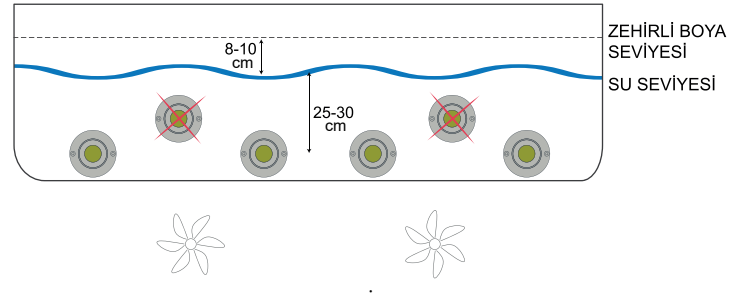

MERDİVEN LAMBASI KÜÇÜK - 12 W

RGB UZAKTAN KUMANDA ÜNİTESİ

ÇALIŞMA VOLTAJI 12 V

ÇALIŞMA VOLTAJI 12 V - 24 V

Bağlantı Şeması

Bağlantı Şeması

BROŞÜRÜ OKUMADAN MONTAJ YAPMAYINIZ! ÜRÜNÜ YÜKSEK BASINÇLI SU İLE YIKAMAYINIZ!

DİKKAT EDİLMESİ GEREKEN MONTAJ ŞEMASI

ŞEKİL 1.

ŞEKİL 2.

FLAPLI TEKNELERDE DİKKAT EDİLMESİ GEREKEN HUSUSLAR

* LAMBALAR ŞEKİL 1. DEKİ GİBİ MONTE EDİLMELİDİR.

DİKKAT EDİLMESİ GEREKEN ÖNEMLİ DETAYLAR:

- * AŞIRI ISINMASINI ENGELLEMEK İÇİN LAMBA SADECE SU ALTINDA ÇALIŞTIRILMALIDIR.
- * SU DIŞINDA KULLANIMI LED 'İN ÖMRÜNÜ AZALTACAK VE HASARA SEBEP OLACAKTIR.
- * LAMBALARDA AŞIRI SICAK KORUMASI MEVCUTTUR.