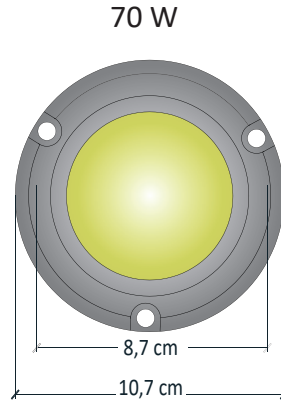

Bağlantı Şeması