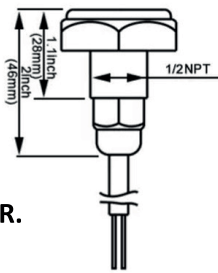

- * TEKNENİN AYNASINDA İSTENİLEN MONTAJ NOKTASI BELİRLEYİN.
- * EN İYİ AYDINLATMA İÇİN SU SEVİYESİNİN 25-30 SANTİMETRE ALTINDAKİ MONTAJ DERİNLİĞİ UYGUNDUR.
- * DELİĞİ DELMEDEN ÖNCE MONTAJ BÖLGESİNDE HERHANGİ BİR ENG EL OLMADIĞINDAN EMİN OLUN.
- * İSTENİLEN MONTAJ ÇAPININ MERKEZİNİ İŞARETLEYİN.

TEKNEDEKİ TOPRAKLAMA VE TUTYA SİSTEMİNİN SAĞLIKLI ÇALIŞMASI GEREKİR.

* ÜRÜN TEST EDİLİRKEN DİREKT OLARAK İŞİĞA BAKMAYINIZ !

* ÜRÜN MONTAJININ PROFESYONEL ELEKTRİKÇİLER TARAFINDAN YAPILMASI ÖNEMLİ TAVSİYE EDİLİR.

NORMAL TEKNELERDE DİKKAT EDİLMESİ GEREKEN HUSUSLAR

* LAMBALAR ŞEKİL 2. DEKİ GİBİ MONTE EDİLMELİDİR.

Tahliye Tıpa Lambası

Paslanmaz Çelik Yıldız Başlı Montaj Vidaları